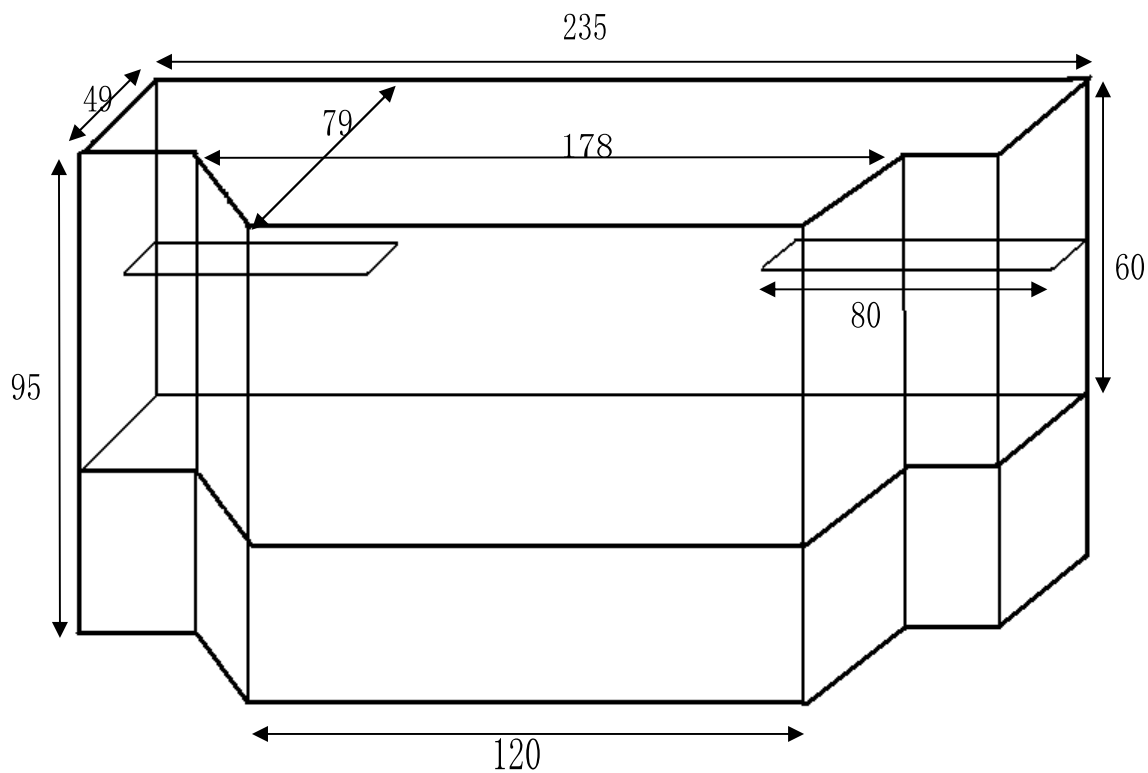

さぬき市観光PR及び物産品等展示ショーケース寸法 単位:cm

ショーケース設置場所 (JR志度駅2階)

北口

南口