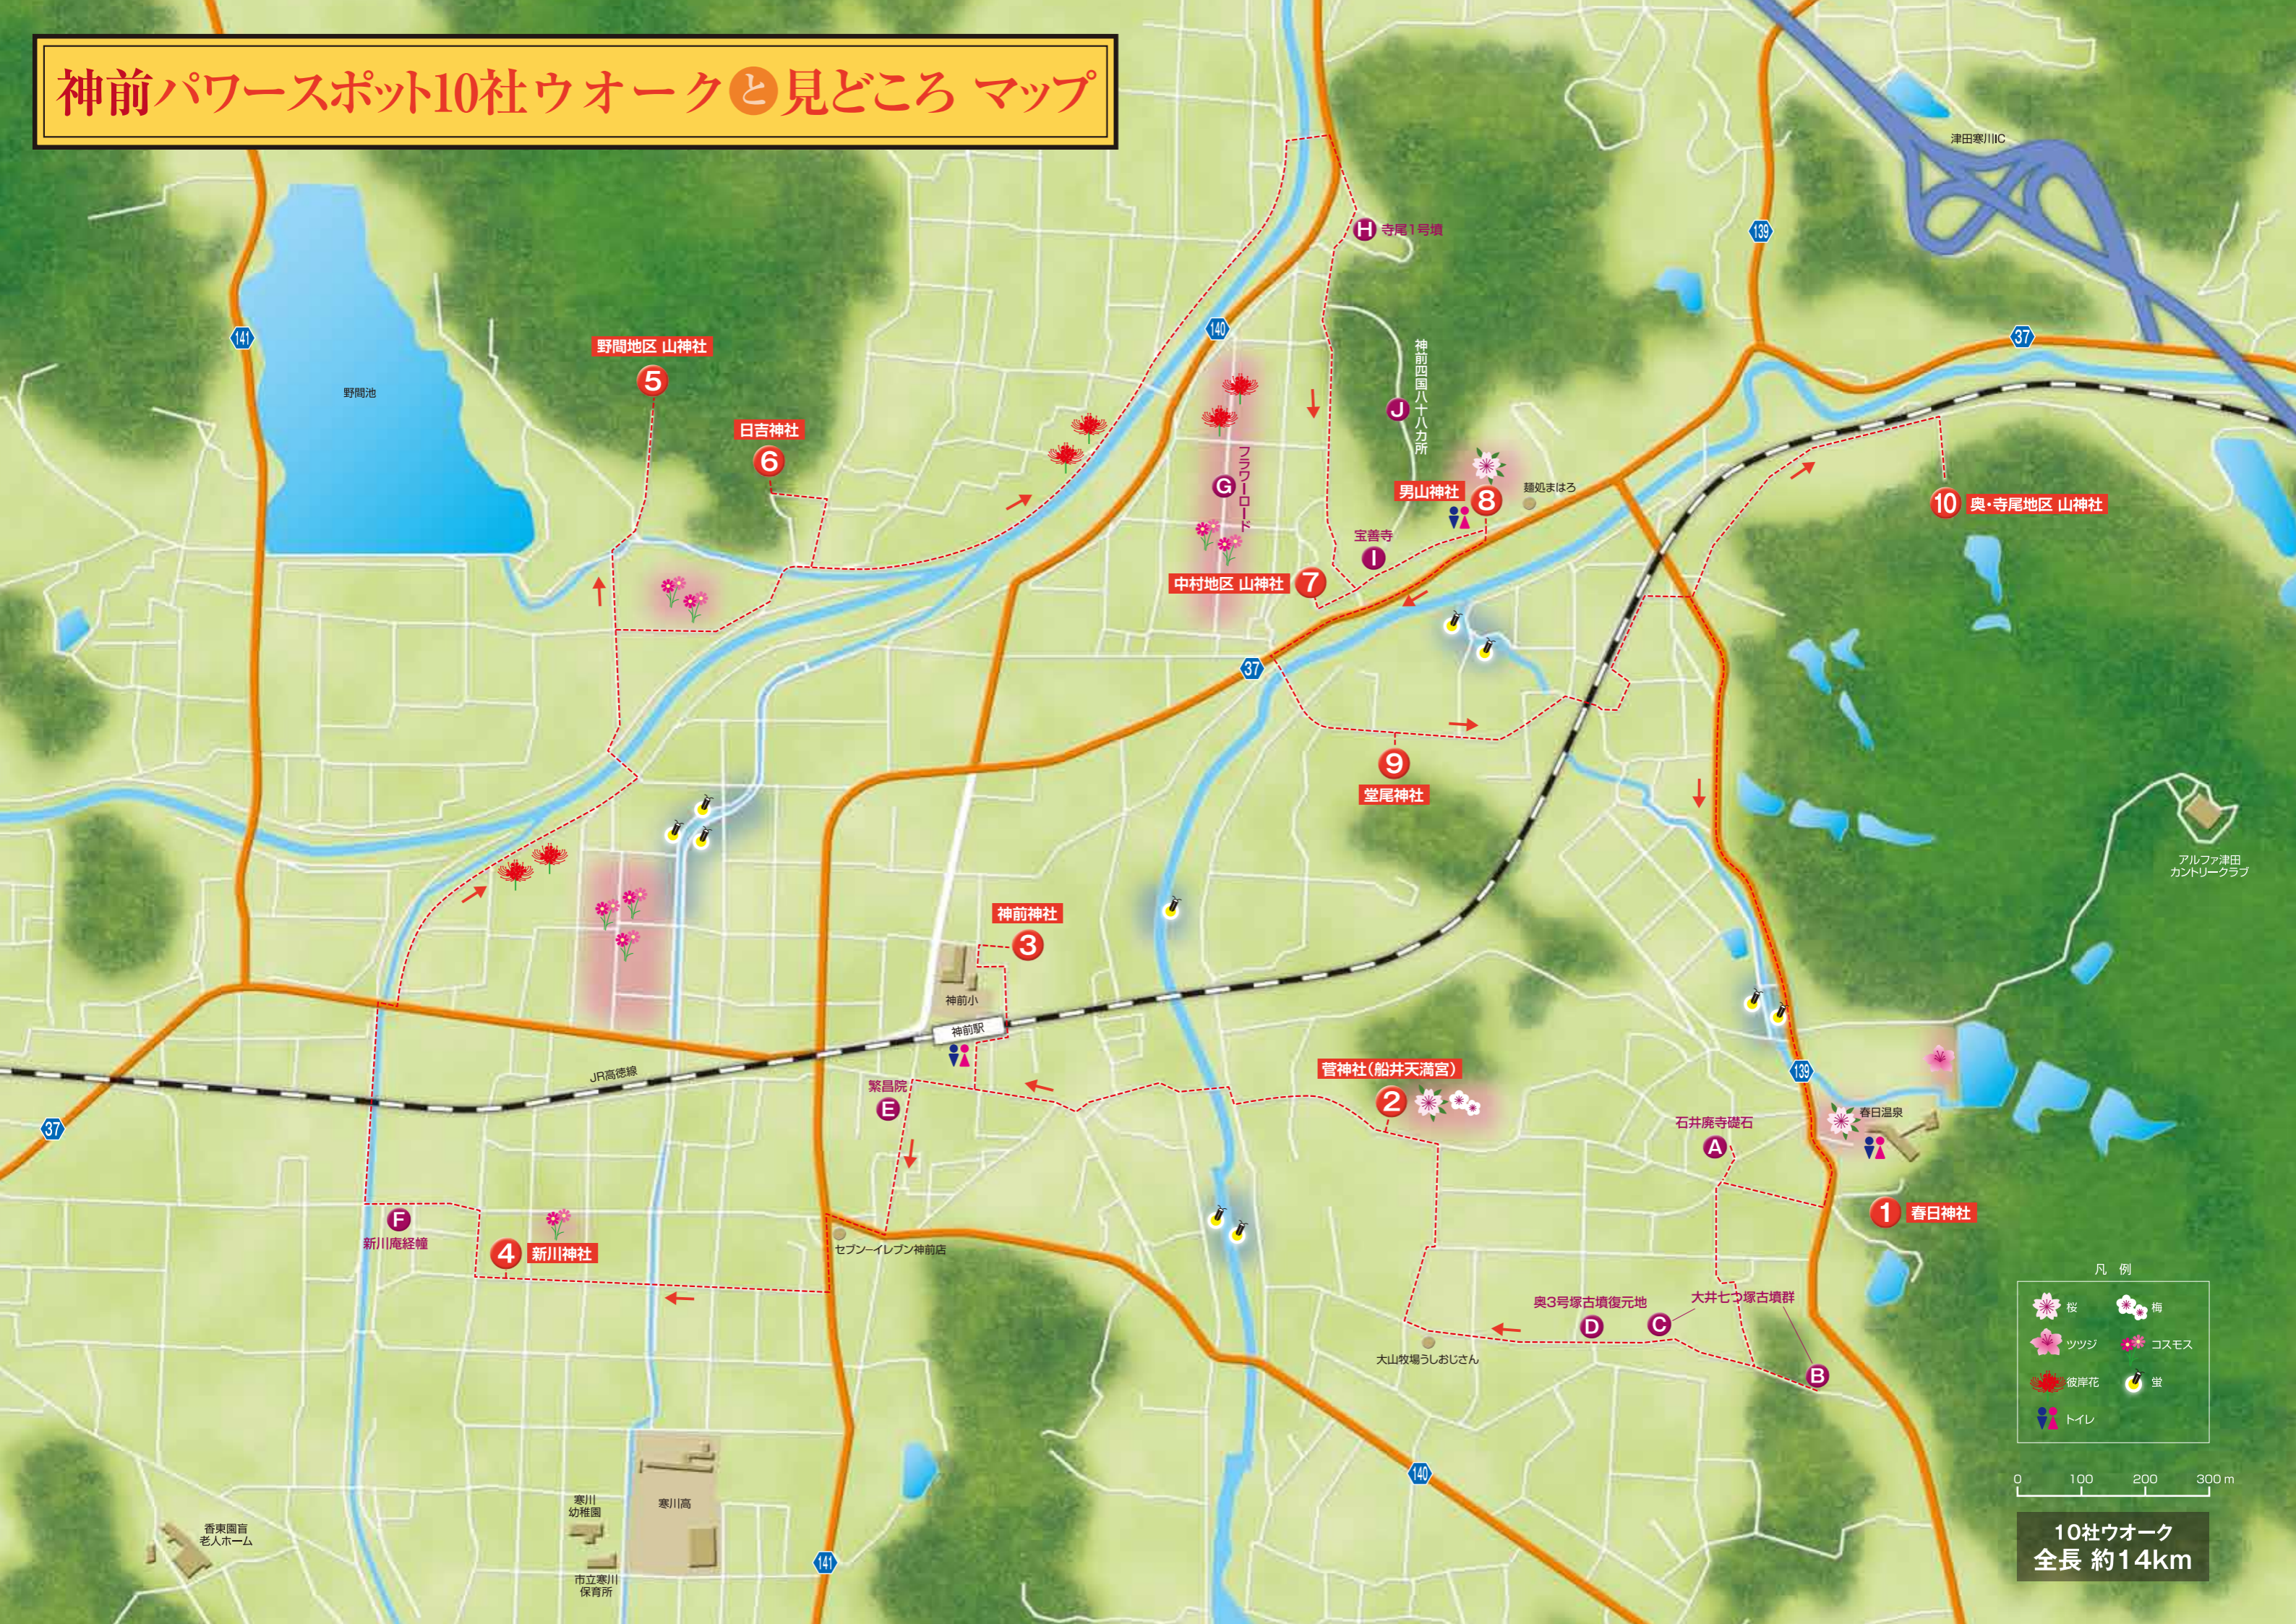

神前パワースポット10社ウオークと見どころ マップ

- 凡例
- 桜
 - 梅
 - ツツジ
 - コスモス
 - 彼岸花
 - 蛍
 - トイレ

0 100 200 300 m

10社ウオーク
全長 約14km