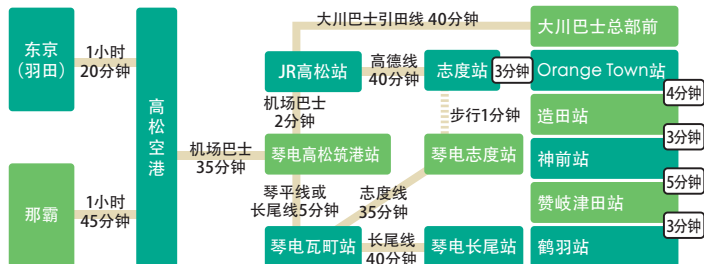

前来赞岐市的交通方式

乘坐列车前来赞岐市

乘坐高速巴士前来赞岐市

乘坐飞机前来赞岐市

驾车前来赞岐市

交通指南

赞岐市社区巴士
 (赞岐市都市整備课)
 电话: 087-894-1113

JR高松站铁道问讯处
 电话: 087-825-1702