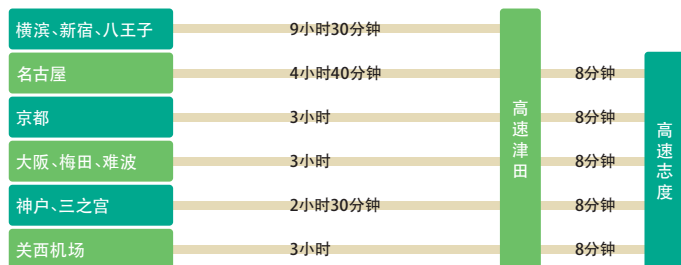

前来赞岐市的交通方式

乘坐列车前来赞岐市

乘坐高速巴士前来赞岐市

乘坐飞机前来赞岐市

驾车前来赞岐市

交通指南

赞岐市社区巴士
 (赞岐市都市整備课)
 电话: 087-894-1113

JR高松站铁道问讯处
 电话: 087-825-1702