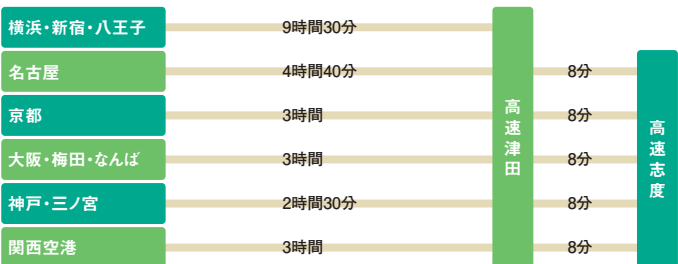

高速バスを利用してさぬき市へ