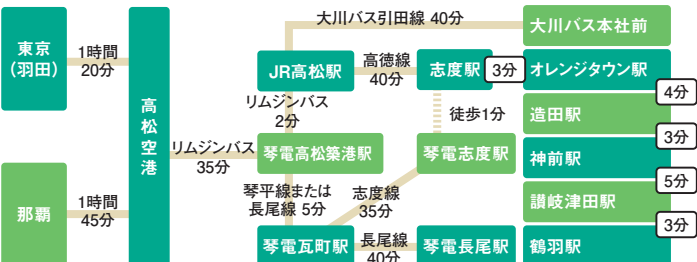

# どりっぷ

KAGAWA SANUKI CITY TRIP

**列車**を利用してさぬき市へ

**高速バス**を利用してさぬき市へ

**飛行機**を利用してさぬき市へ

**車**を利用してさぬき市へ

交通ガイド

さぬき市コミュニティバス  
(さぬき市都市整備課)  
TEL.087-894-1113

JR高松駅鉄道案内所  
TEL.087-825-1702

ことでん高松築港駅  
TEL.087-851-9950

さぬき市内  
タクシー案内

いろはタクシー  
さぬき市長尾西1053-2  
TEL.0120-16-8339

株式会社おおかわ交通  
さぬき市津田町津田919-2  
TEL.0120-42-1516

大川タクシー株式会社  
さぬき市寒川町石田東甲385-13  
TEL.0120-43-8455