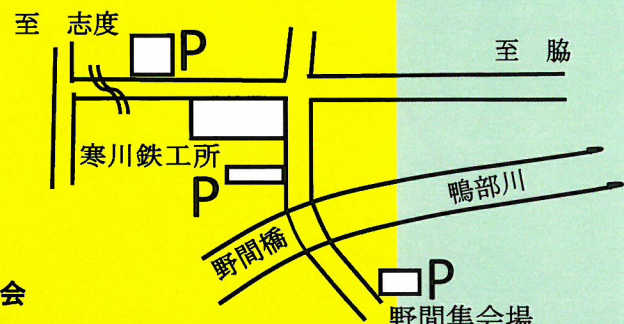

さんがわ秋桜街道

コスモス畑で
拾った秋を楽しもう！

1.9haの田んぼにコスモス満開

あなたのインスタ映えスポットは？

◆シャボン玉や
キッチンカーも来るよ！

10月30日(日) 10時～15時

さぬき市寒川町神前北野間(寒川鉄工所東)

◆ミニチュアハウスを見つけてお宝ゲット！

お問い合わせ (一社) さぬき市観光協会 TEL 087-894-1601

*当日、体調の悪い方はご来場をご遠慮ください
また、マスク着用のご協力をお願いします

主催：街おこしグループ福見草

協賛：(一社) さぬき市観光協会 協力：神前まちづくりの会

至志度

野間池

熊高山

野間スポット

野間橋

メインスポット会場

鴨部川

脇スポット

脇橋

至志度

飯山

男山神社

至志度

宮内スポット

宮内橋

神前駅

列車とコスプレの
スポットだよ!

津田川

至津田

春日温泉