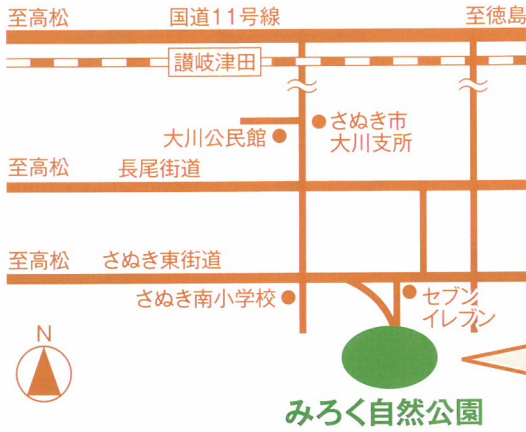

さぬき市 みらく^{いち}自然公園

会場ご案内図

ご協賛ありがとうございました。

掲載を御辞退している協賛者様にも御礼申し上げます。

大川自動車株式会社		株式会社シコク		伸興電線株式会社	
徳武産業株式会社		有限会社平尾花火店		ありえず	
大川タクシー		株式会社オオタ		うどん羽立	
有限会社金江養鶏場		喫茶 鼓撞		有限会社エース商事	
株式会社砂川製作所		株式会社ダイコープロダクト		鹿児島 勝	
株式会社とおる化成		株式会社多田鉄工所		株式会社佐藤製材所	
株式会社ピクト		株式会社プロスト		塚本工業	
松本 周税理士事務所		株式会社マルトク		有限会社ピークイック	
森永牛乳志度販売店		鉄の信頼[※] 有限会社吉武工業所		有限会社ファミリーオート仙谷	
株式会社穴田鉄工所	有馬工作所	阿波屋	有限会社アンザイ	朝川産業株式会社	アサヒ工芸社
大風鮮魚店	大川建設株式会社	大川乳業協同株式会社	大川郵便局	株式会社イシカワボタン	オオカゼ印刷
香川県信用組合長尾支店	菓匠 松井	カメダ電化	有限会社川北縫製	有限会社介護サービスセンター大川荘	介護サービスオレンジハウス
キムラ酒店	有限会社グローバルサンガワ	株式会社広真	斎藤土建工業株式会社	川北木材株式会社	木谷クリーニング店
讃岐リース株式会社東讃営業所	讃光工業株式会社	四国酸素株式会社	株式会社白川建設運送	株式会社榊紙店	株式会社さぬき市SA公社
第一機工株式会社	株式会社多田建設	有限会社テクニカルオート石川	東明商事	JA香川県富田支店	料理 先
富田歯科医院	株式会社富田組	富田郵便局	なかがわ理容所	遠山建築	有限会社藤林亭
有限会社はれ工房	株式会社広瀬電工	フォトスタジオヒロセ株式会社	ふくろう	中山薬局	有限会社軒原石油
株式会社松尾建設	株式会社松尾総合土木	水野歯科	道の駅 みらく	株式会社フジタ	株式会社フジテック
				モードショップかしはら	株式会社ワイズテック